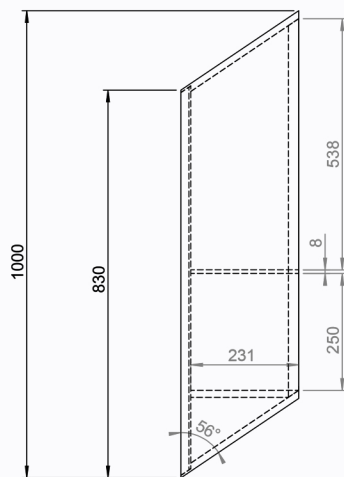

# — OPTIC LONG

## OPTIC LONG

D 58  
W 25  
H 1000