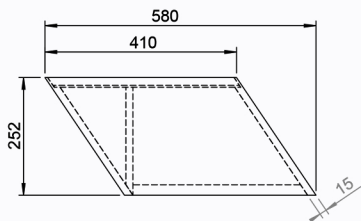

## OPTIC LONG

D 58  
W 25  
H 1000