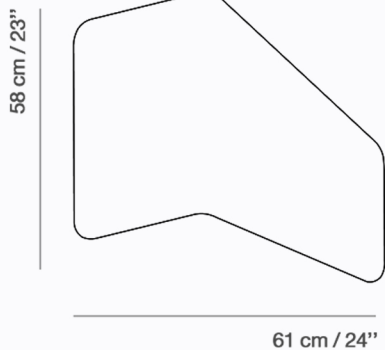

# — TABLE LUI

## TABLE LUI

D 58  
W 61  
H 60

# — TABLE ELLE

50 cm / 20"

47 cm / 19"

53 cm / 21"

## TABLE ELLE

D 53  
W 47  
H 50